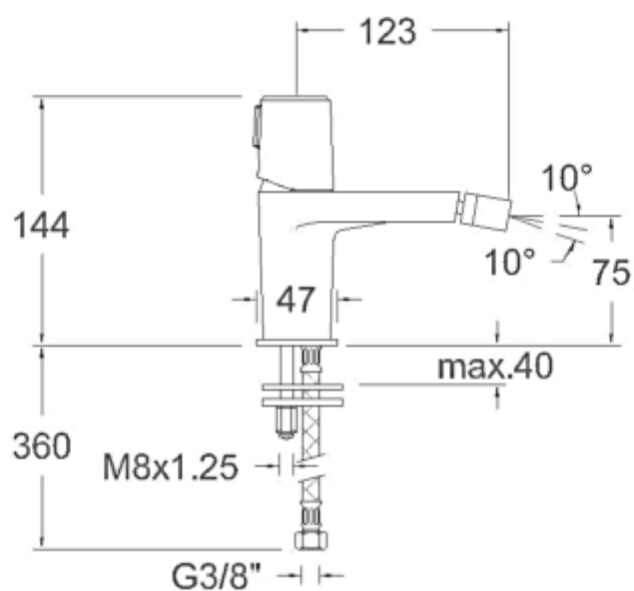

Descrizione	Miscelatore bidet senza scarico
Colore	Cromo, nero matt, nichel spazzolato, oro spazzolato
Codice fornitore	340301 (cromo)
Codice catalogo	401 678 311
Peso	-

LO PRESTI
casa arredò

www.casaredolopresti.it