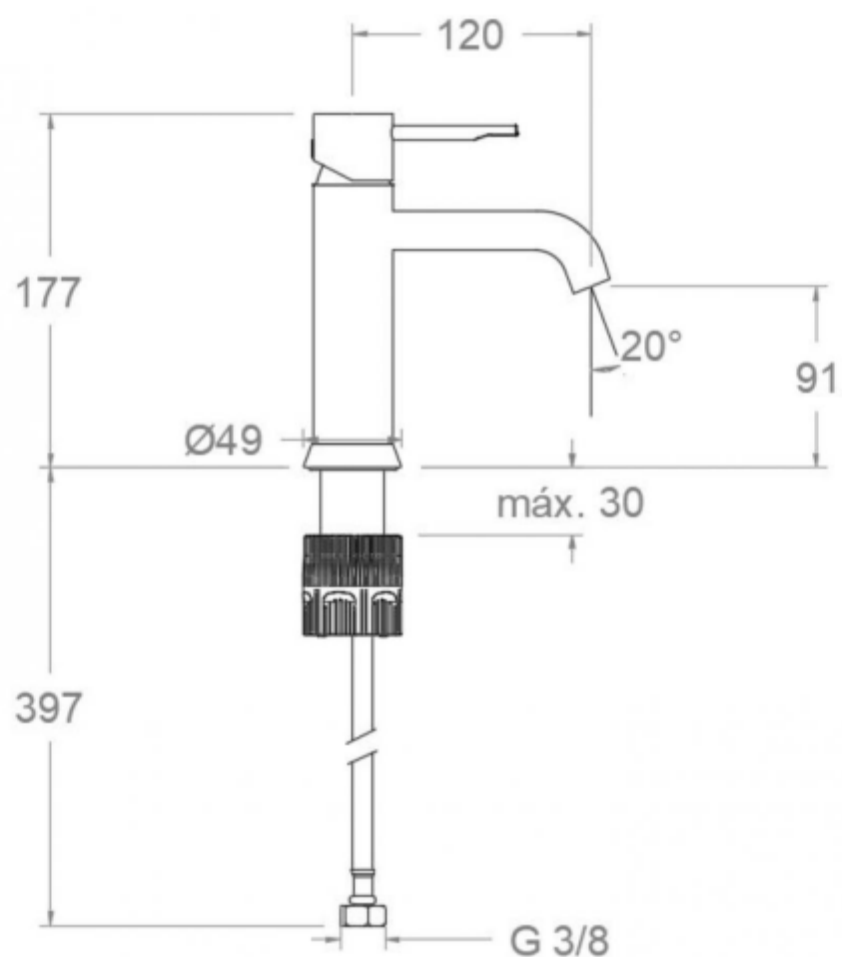

Descrizione	Miscelatore lavabo s/scarico
Colore	Cromo, nero matt, oro spazzolato
Codice fornitore	390401 (cromo)
Codice catalogo	401 678 901
Peso	-

LO PRESTI
casa arredò

www.casaredolopresti.it