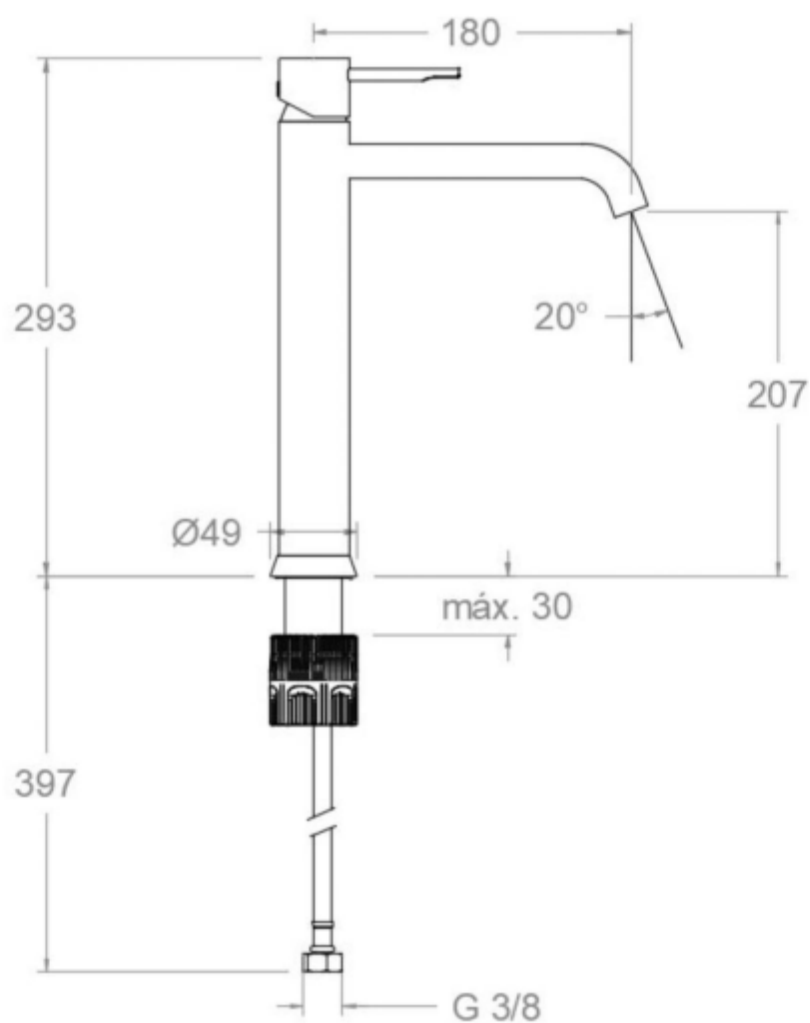

Descrizione	Miscelatore lavabo alto s/scarico
Colore	Cromo, nero matt, oro spazzolato
Codice fornitore	390201 (cromo)
Codice catalogo	401 678 902
Peso	-

LO PRESTI
casa arredò

www.casaredolopresti.it