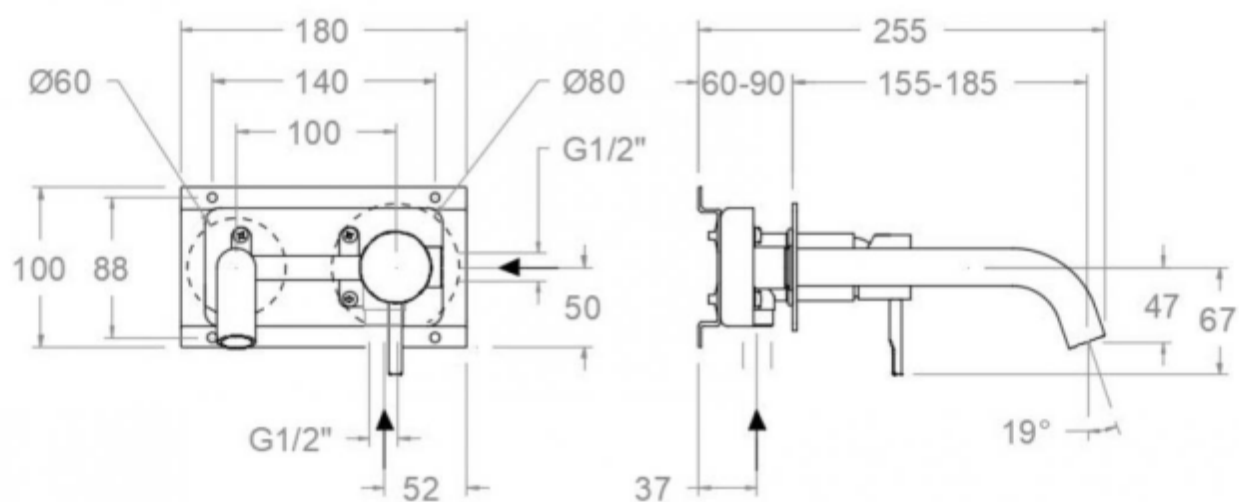

Descrizione	Miscelatore lavabo a parete
Colore	Cromo, nero matt, oro spazzolato
Codice fornitore	392101 (cromo)
Codice catalogo	401 678 903
Peso	-

LO PRESTI
casa arredò

www.casaredolopresti.it