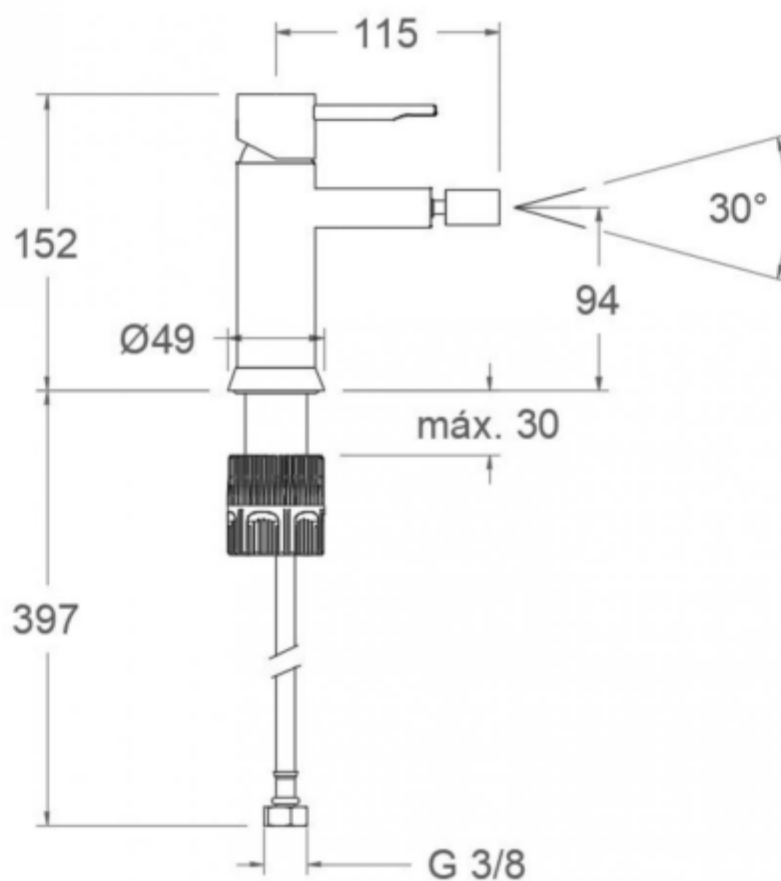

Descrizione	Miscelatore bidet s/scarico
Colore	Cromo, nero matt, oro spazzolato
Codice fornitore	390301 (cromo)
Codice catalogo	401 678 911
Peso	-

LO PRESTI
casa arredò

www.casaredolopresti.it