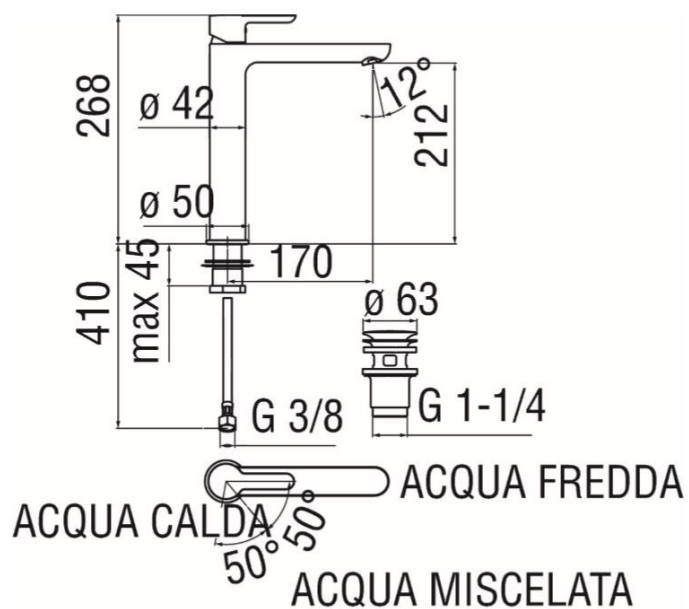

Descrizione	Miscelatore lavabo alto con scarico
Colore	Cromo
Codice fornitore	FABCE87128/2
Codice catalogo	401 920 202
Peso	-

LO PRESTI
casa arredò