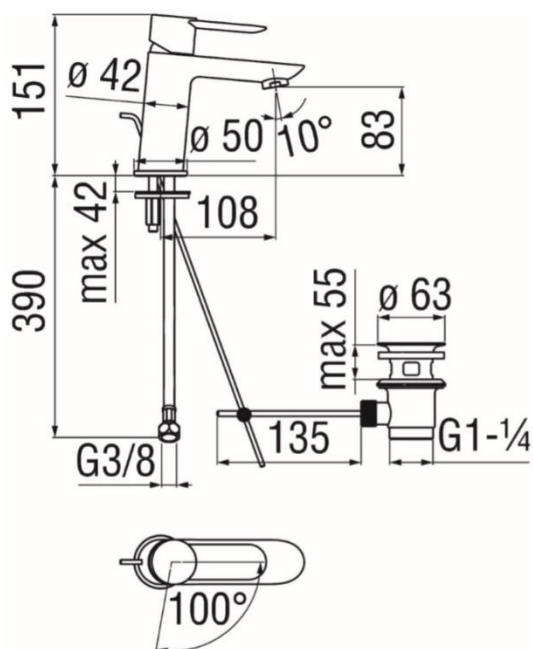

Descrizione	Miscelatore lavabo con scarico
Colore	Cromo
Codice fornitore	FSAEC99118/1
Codice catalogo	401 920 401
Peso	-

LO PRESTI
casa arredò