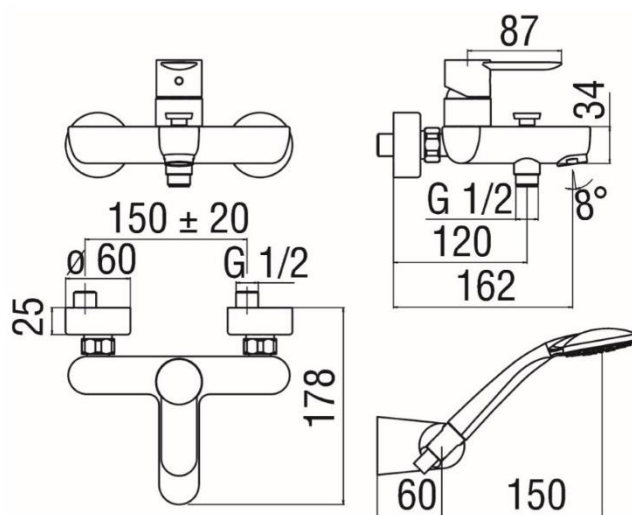

Descrizione	Miscelatore vasca esterno con duplex
Colore	Cromo
Codice fornitore	FSAND99110
Codice catalogo	401 920 421
Peso	-

LO PRESTI
casa arredò