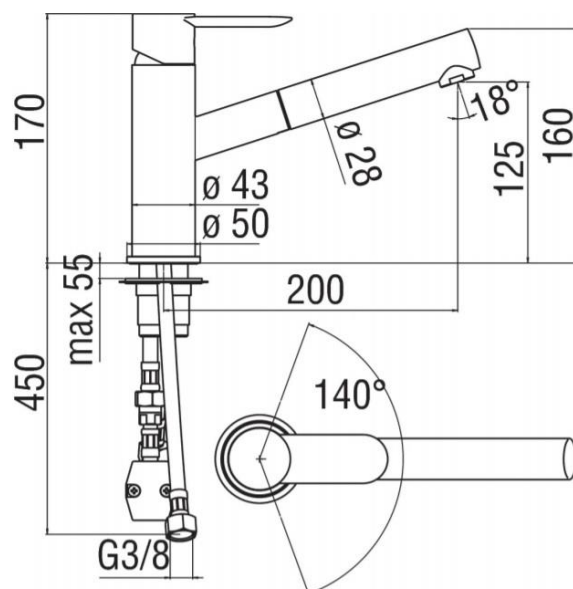

Descrizione	Miscelatore lavello con doccetta estraibile
Colore	Cromo
Codice fornitore	FSAND99117
Codice catalogo	401 920 445
Peso	-

LO PRESTI  
casa arredò