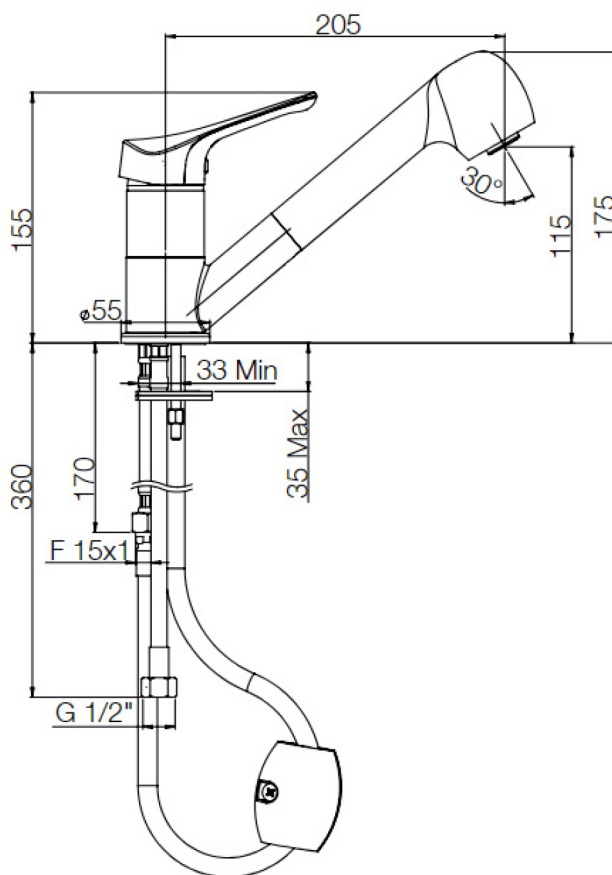

Descrizione	Miscelatore lavello con doccetta estraibile
Colore	Cromo
Codice fornitore	0RE00568B16
Codice catalogo	402 145 244
Peso	-

**LO PRESTI**  
*casa arredò*