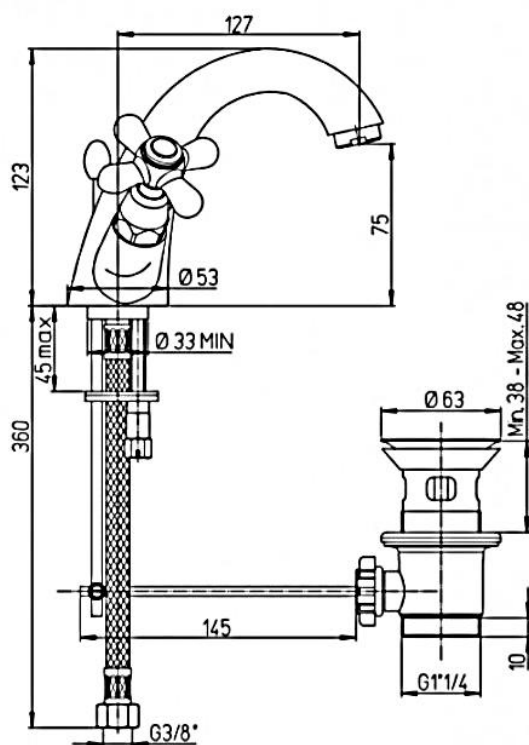

Descrizione	Batteria lavabo monoforo
Colore	Cromo
Codice fornitore	OSF00088A17
Codice catalogo	402 145 803
Peso	-

LO PRESTI
casa arredò