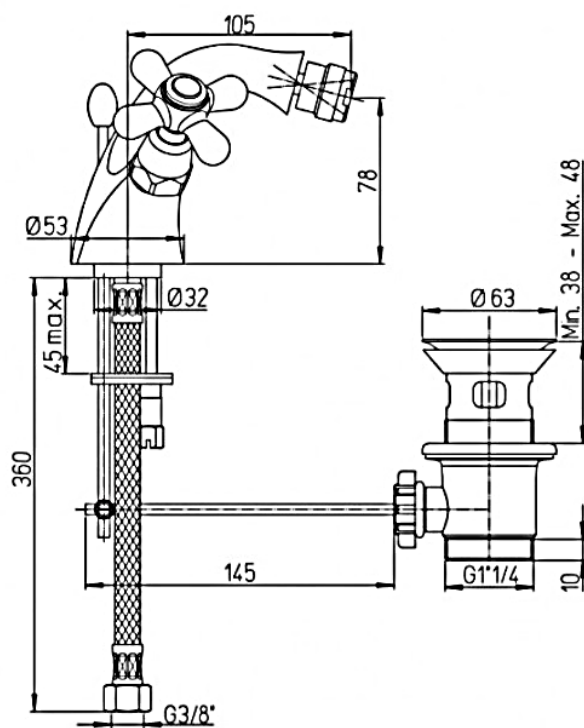

Descrizione 1 mt monoforo

Colore Cromo

Codice fornitore JSF00094A17

Codice catalogo 402 145 813

Peso .

LO PRESTI
casa arredò