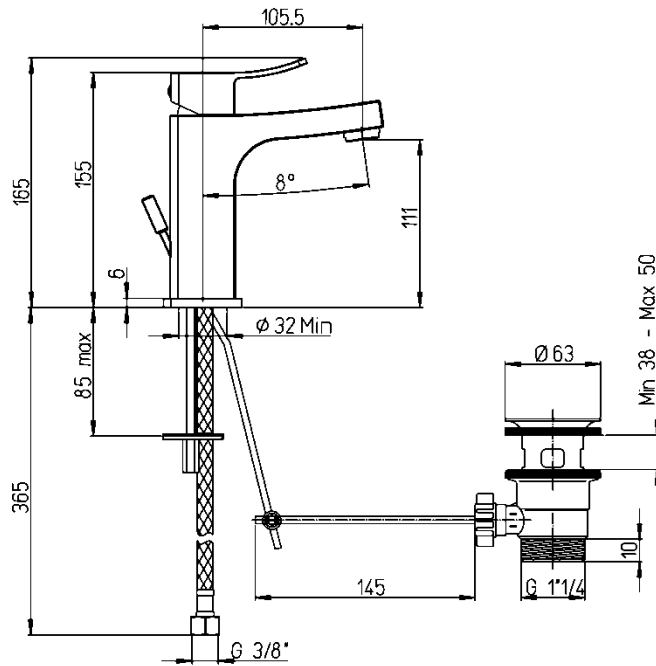

Descrizione	Miscelatore lavabo con scarico
Colore	Cromo
Codice fornitore	OTN00088JA00
Codice catalogo	403 145 001
Peso	-

LO PRESTI  
casa arredò