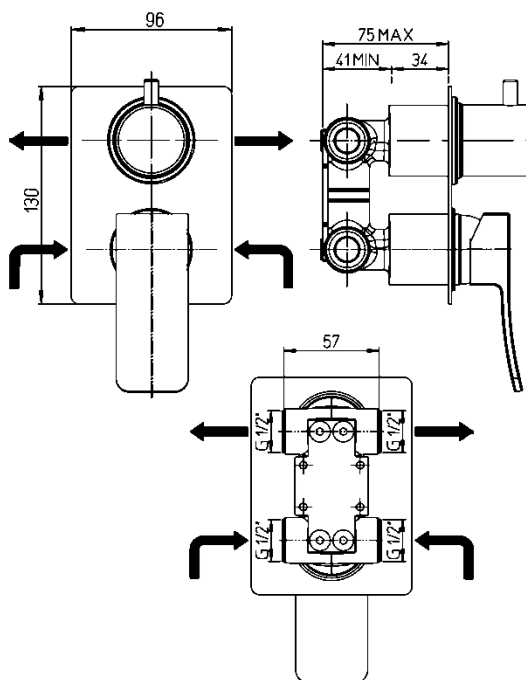

Descrizione	Miscelatore doccia ad incasso con deviatore
Colore	Cromo
Codice fornitore	OTN00400JA00
Codice catalogo	403 145 032
Peso	-

LO PRESTI  
*casa arredò*