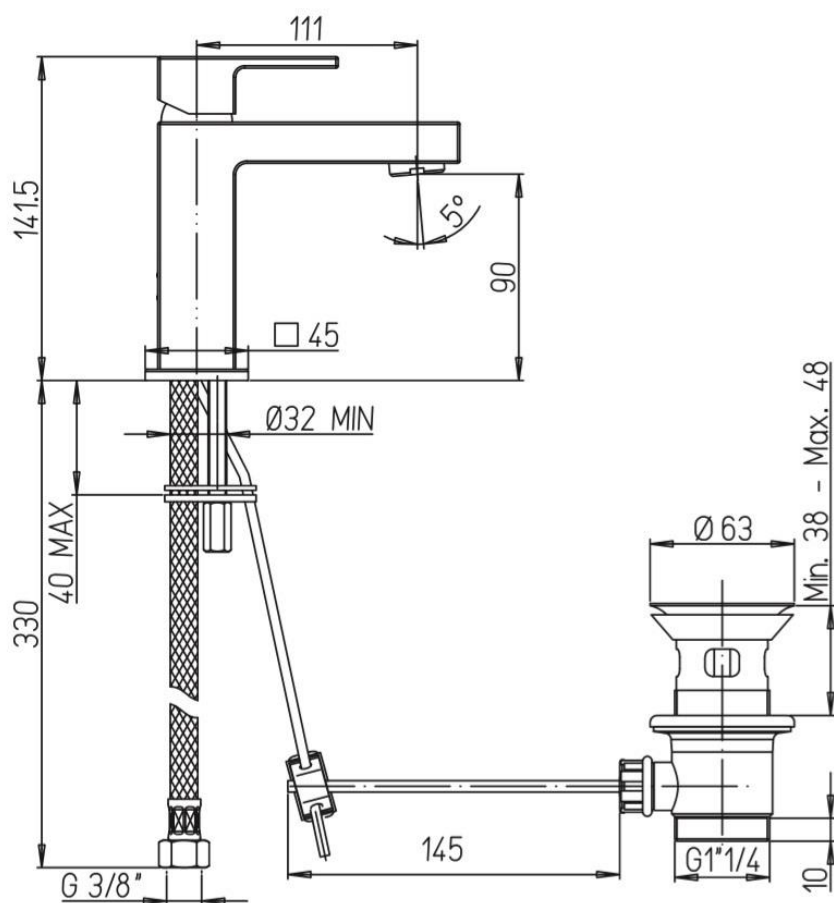

Descrizione	Miscelatore lavabo con scarico
Colore	Cromo
Codice fornitore	OEM00088JA00
Codice catalogo	403 145 101
Peso	-

LO PRESTI
casa arredò