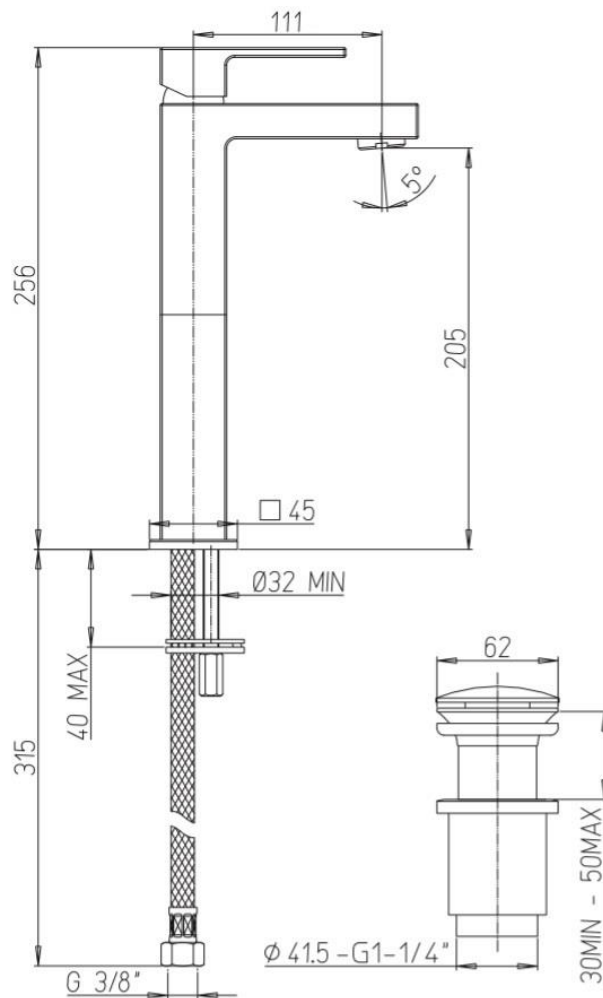

Descrizione	Miscelatore lavabo alto con scarico
Colore	Cromo
Codice fornitore	0EM00488JA01
Codice catalogo	403 145 102
Peso	-

LO PRESTI
casa arredò