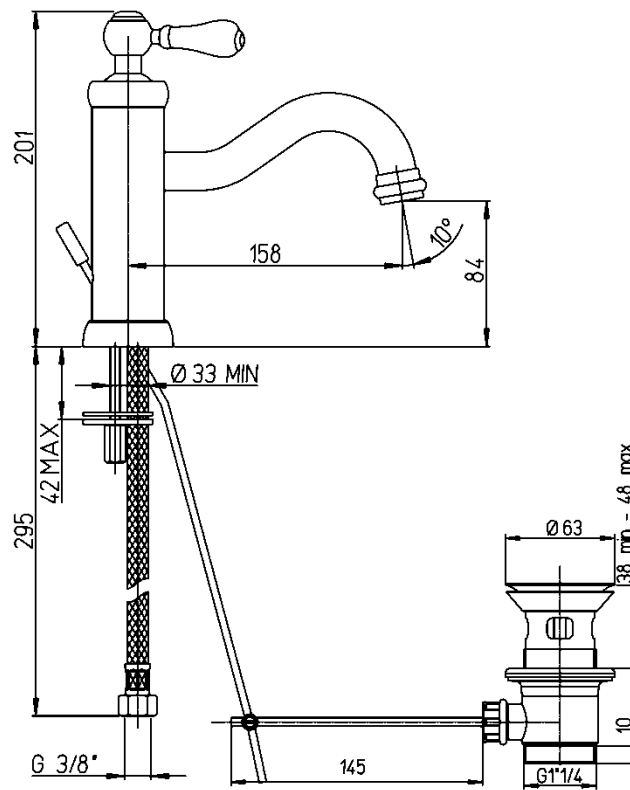

| | |
|------------------|--------------------------------|
| Descrizione | Miscelatore lavabo con scarico |
| Colore | Cromo, nero opaco |
| Codice fornitore | OTO00088JA00 |
| Codice catalogo | 403 145 201 |
| Peso | - |