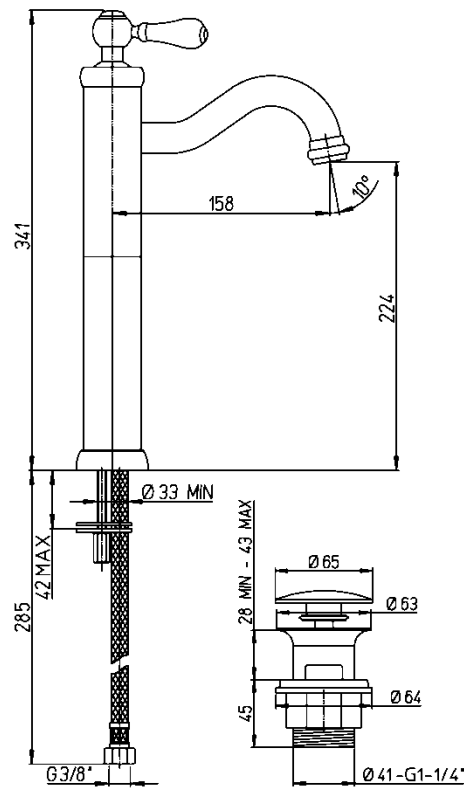

Descrizione	Miscelatore lavabo alto con scarico
Colore	Cromo, nero opaco
Codice fornitore	OTO00488JA00
Codice catalogo	403 145 202
Peso	-

LO PRESTI  
casa arredò