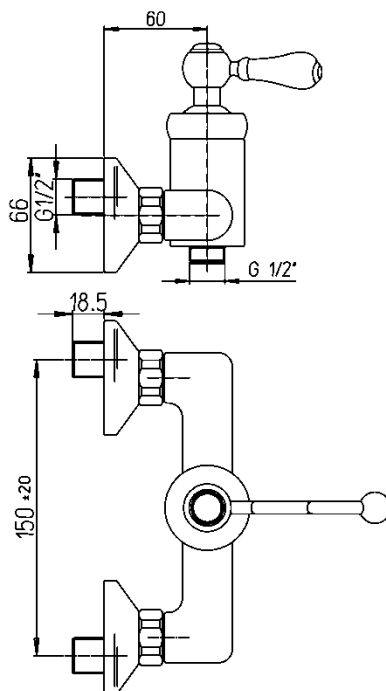

Descrizione	Miscelatore doccia esterno
Colore	Cromo, nero opaco
Codice fornitore	OTO00028JA00
Codice catalogo	403 145 233
Peso	-

LO PRESTI
casa arredò