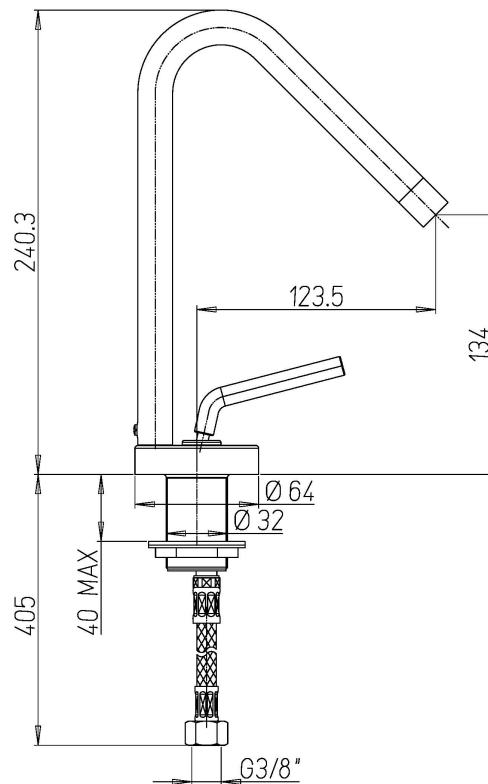

Descrizione	Miscelatore lavabo s/scarico
Colore	Cromo, nero opaco
Codice fornitore	OLM00086JA00 (cromo)
Codice catalogo	403 145 301
Peso	-

LO PRESTI  
casa arredò