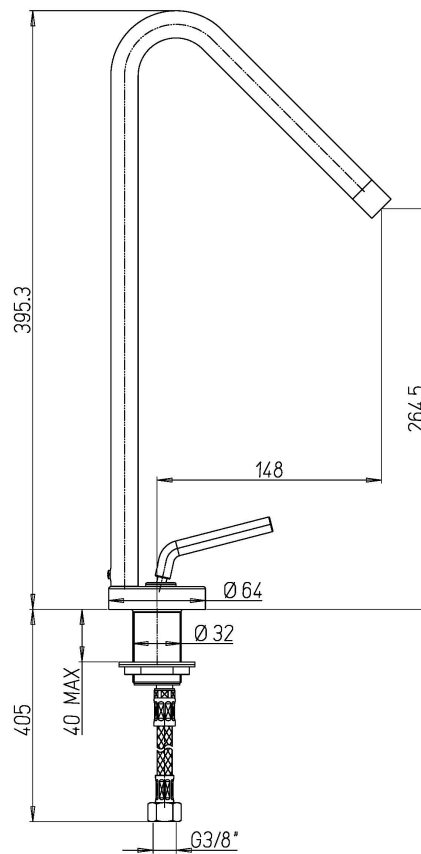

Descrizione	Miscelatore lavabo alto s/scarico
Colore	Cromo, nero opaco
Codice fornitore	OLM00493JA00 (cromo)
Codice catalogo	403 145 302
Peso	-

LO PRESTI  
casa arredò