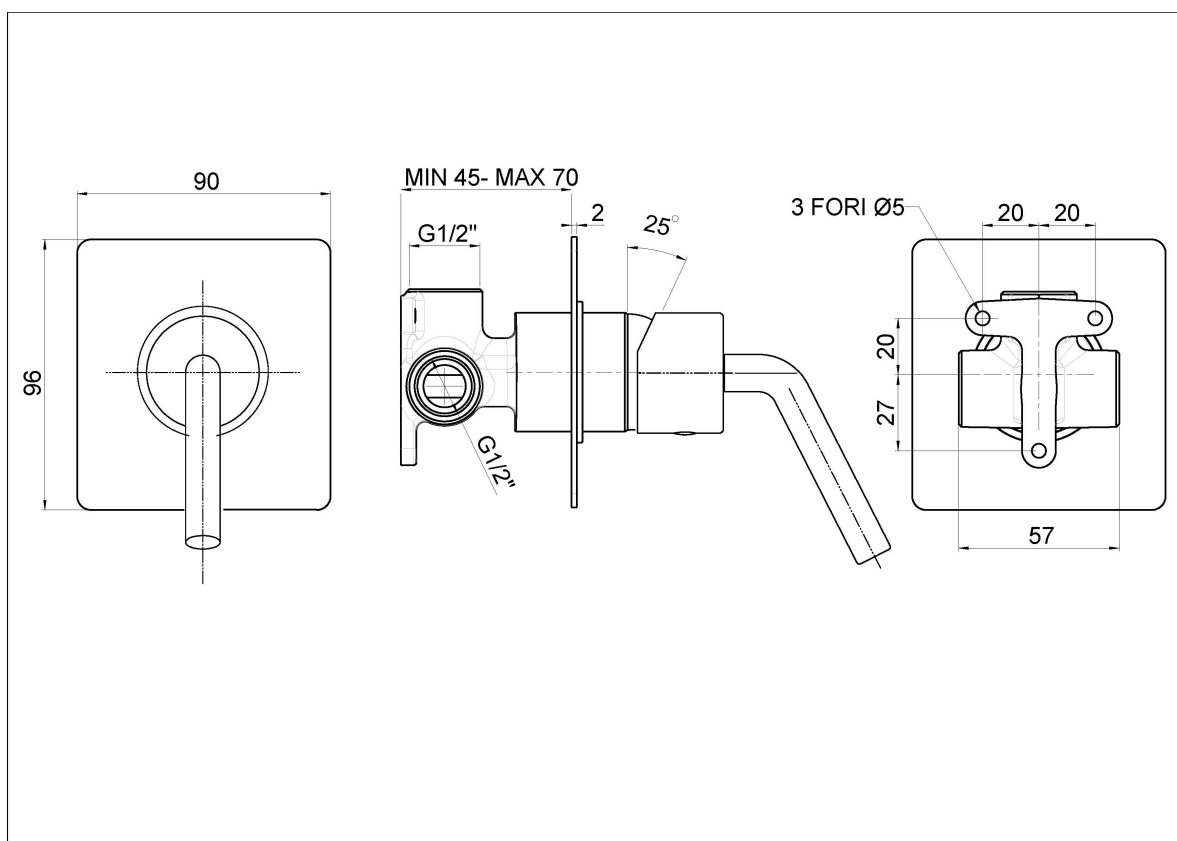

Descrizione	Miscelatore doccia ad incasso
Colore	Cromo, nero opaco
Codice fornitore	OLM00410JA00 (cromo)
Codice catalogo	403 145 331
Peso	-

LO PRESTI
casa arredò