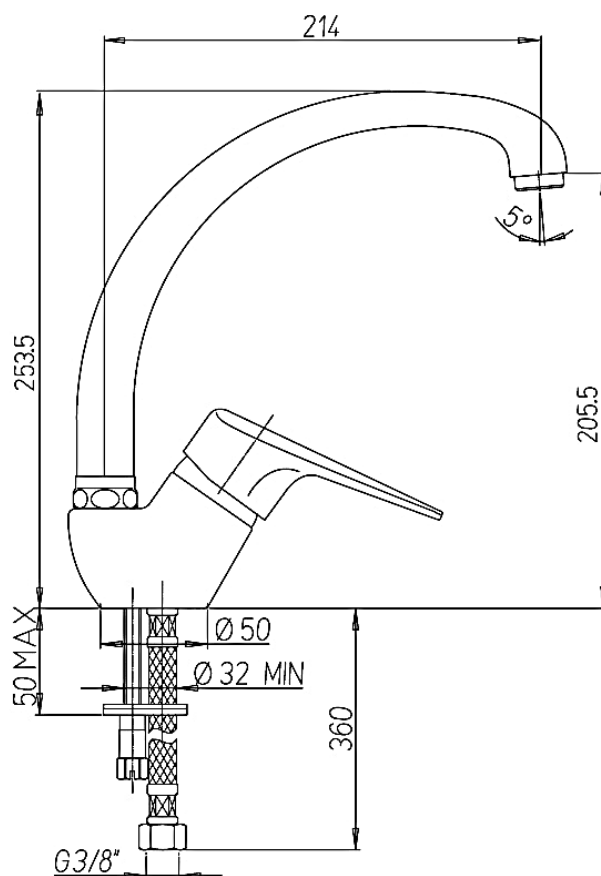

Descrizione	Miscelatore lavello
Colore	Bianco, granit avena, terra di Francia
Codice fornitore	ONU94101A16 (Bianco)
Codice catalogo	419 145 001
Peso	-

LO PRESTI  
casa arredò