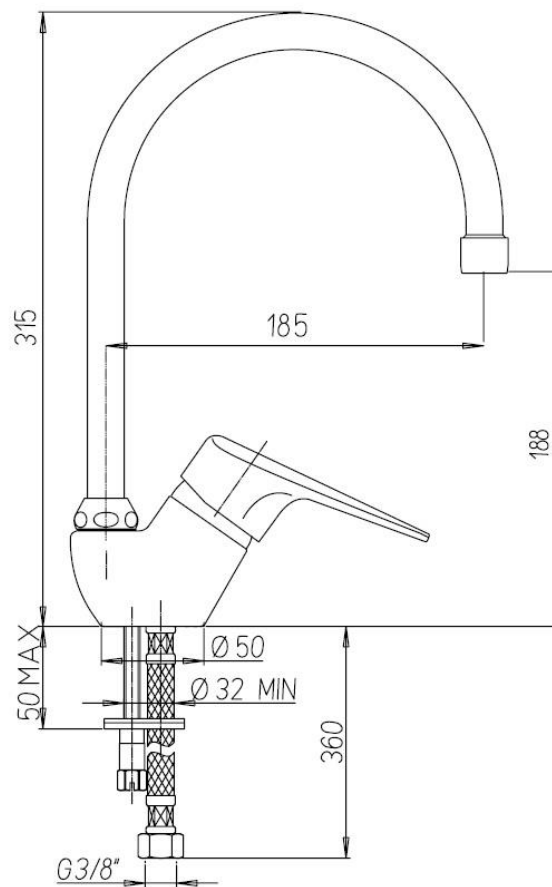

Descrizione	Miscelatore lavello con canna alta
Colore	Granit bianco
Codice fornitore	0NU17104LP00
Codice catalogo	419 145 002
Peso	-

LO PRESTI
casa arredò