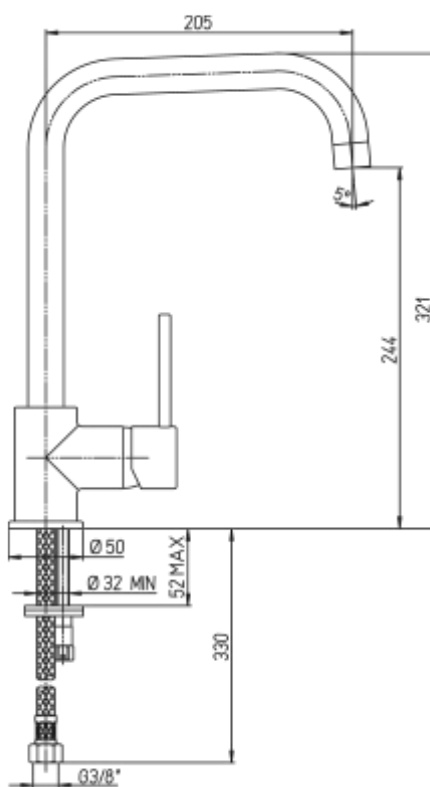

Descrizione	Miscelatore lavello con canna alta a 90°
Colore	Cromo
Codice fornitore	0ES00107A16
Codice catalogo	419 145 014
Peso	-

LO PRESTI  
casa arredò