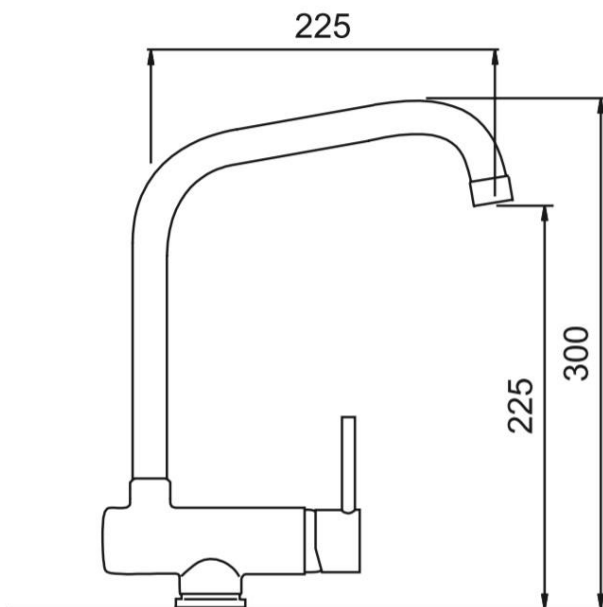

Rubinetterie Matella Giovanni

Descrizione	Miscelatore lavello con canna alta reclinabile
Colore	Cromo
Codice fornitore	5052
Codice catalogo	419 473 020
Peso	-

LO PRESTI
casa arredò

www.casaarredolopresti.it