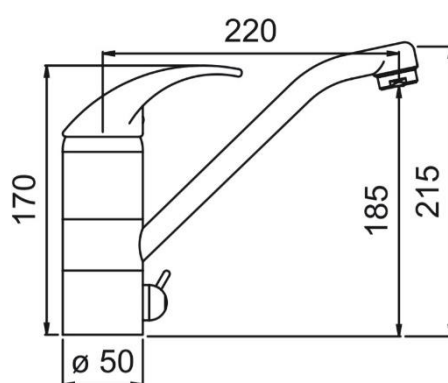

Descrizione	Miscelatore lavello con attacco per acqua corrente
Colore	Cromo, bianco, terra di Francia, bronzo, rame antico, granit beige
Codice fornitore	2047SL7
Codice catalogo	419 473 021
Peso	-

LO PRESTI  
*casa arredò*