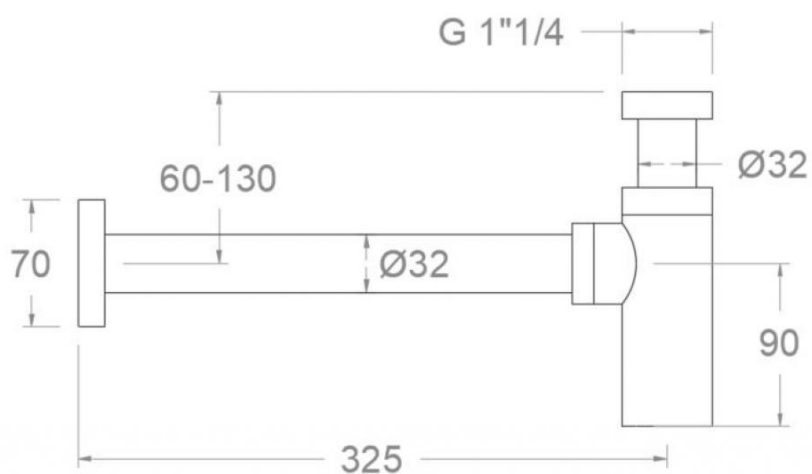

# Ramon Soler®

---

Descrizione	Sifone d'arredo tondo
Colore	Nichel spazzolato, oro spazzolato
Codice fornitore	3790NC (nichel spazzolato)
Codice catalogo	483 678 026
Peso	-

**LO PRESTI**  
*casa arredò*

[www.casaarredolopresti.it](http://www.casaarredolopresti.it)