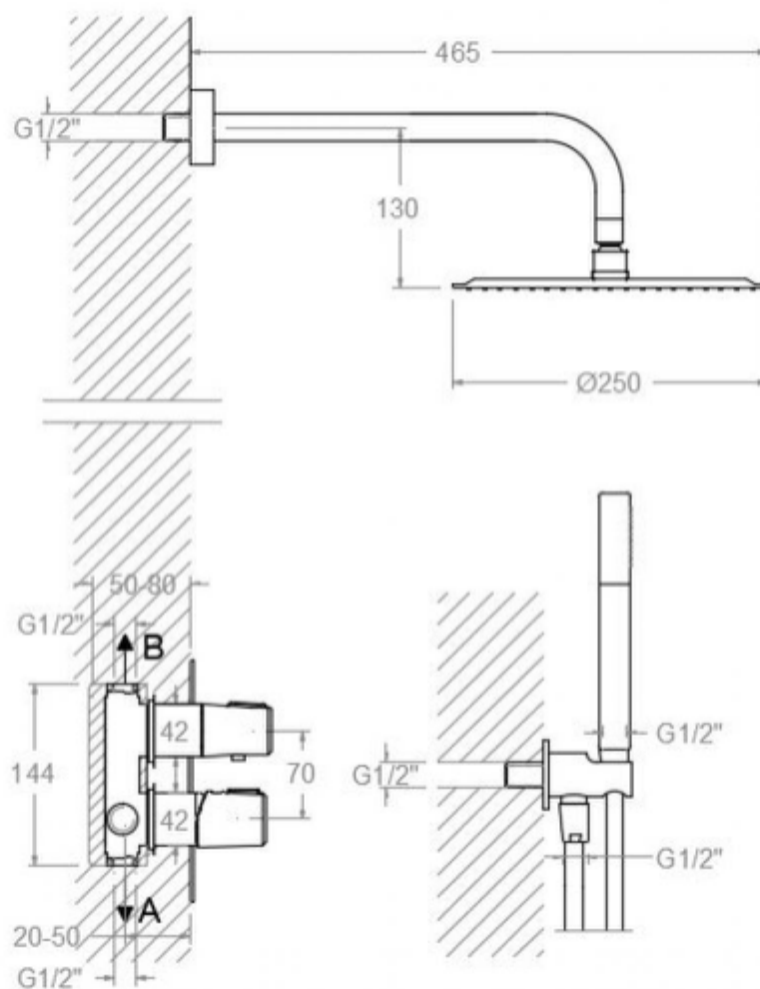

Descrizione	Set doccia incasso 2 vie
Colore	Nero matt, nichel spazzolato, oro spazzolato
Codice fornitore	K3415021NM (nero matt)
Codice catalogo	401 678 041
Peso	-

LO PRESTI
casa arredò

www.casaredolopresti.it