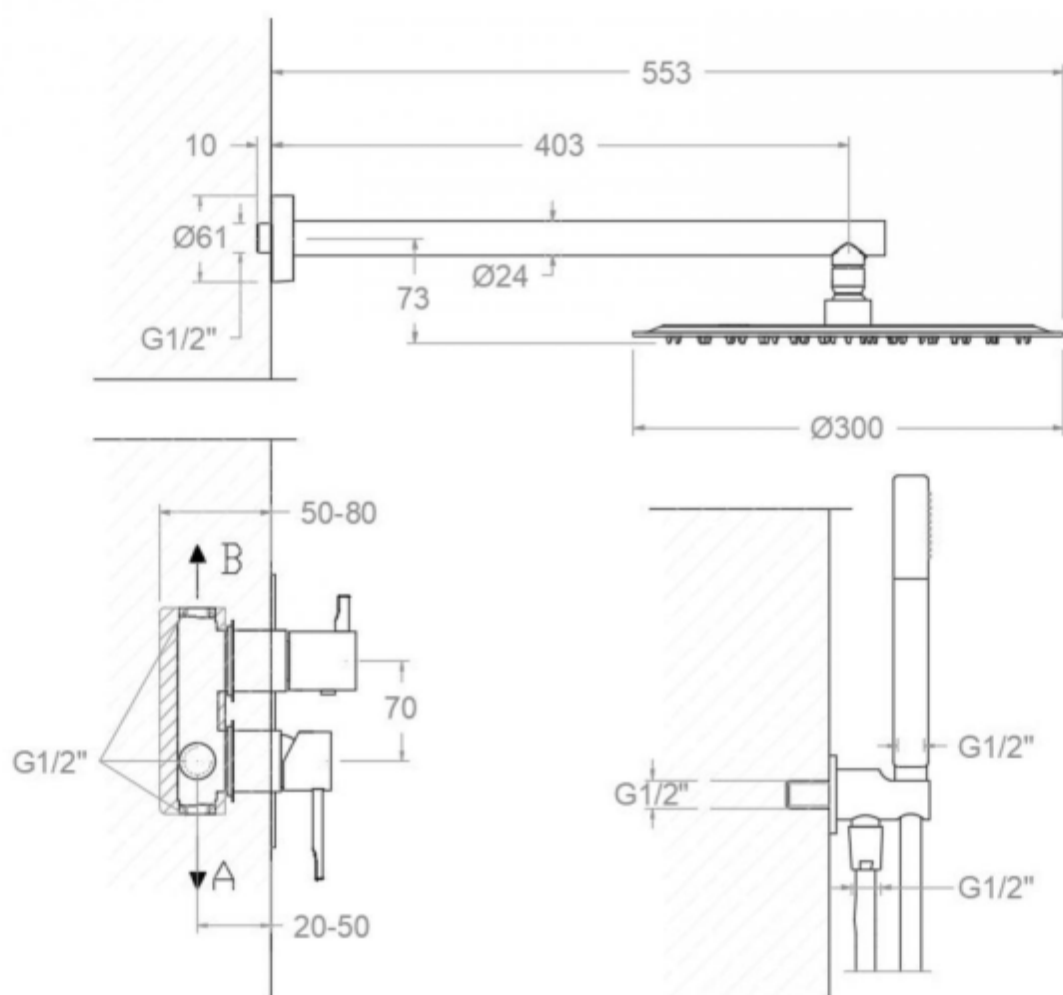

Descrizione	Set doccia incasso 2 vie
Colore	Cromo, nero matt, oro spazzolato
Codice fornitore	K3915122 (cromo)
Codice catalogo	491 678 052
Peso	-

LO PRESTI
casa arredò

www.casaredolopresti.it