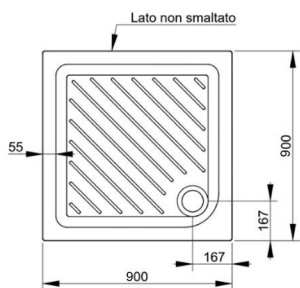

Descrizione Piatto doccia in ceramica quadrato

Colore Bianco

Codice fornitore

Codice catalogo

Peso

LO PRESTI  
casa arredò