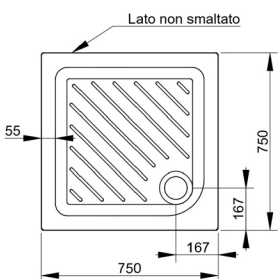

Descrizione Piatto doccia in ceramica quadrato

Colore Bianco

Codice fornitore

Codice catalogo

Peso

LO PRESTI  
casa arredò