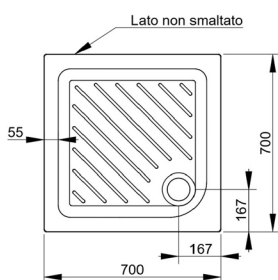

Descrizione Piatto doccia in ceramica quadrato

Colore Bianco

Codice fornitore

Codice catalogo

Peso

LO PRESTI  
casa arredò