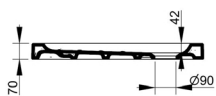

Descrizione Piatto doccia in ceramica quadrato

Colore Bianco

Codice fornitore

Codice catalogo

Peso

LO PRESTI  
casa arredò