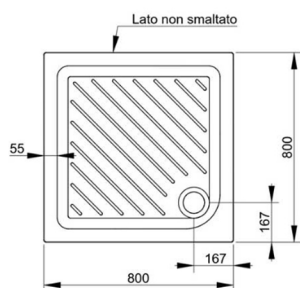

Descrizione Piatto doccia in ceramica quadrato

Colore Bianco

Codice fornitore

Codice catalogo

Peso

LO PRESTI  
casa arredò