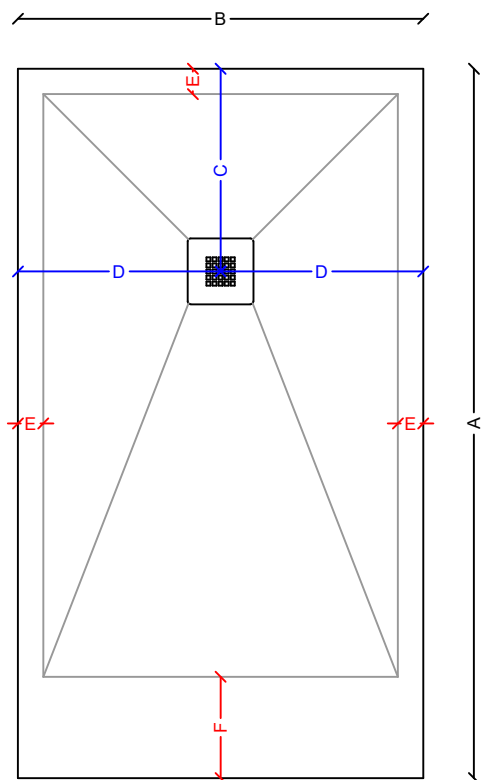

Descrizione Piatto doccia rettangolare

Colore Bianco, crema, gris medio, moka, gris 7035

MODELO PLUS da 70cm						
MISURA	"A"	"B"	"C"	"D"	"E"	"F"
90X70	900	700	290	350	50	100
100X70	1000	700	290	350	50	200
110X70	1100	700	290	350	50	100
120X70	1200	700	290	350	50	200
130X70	1300	700	400	350	50	100
140X70	1400	700	400	350	50	200
150X70	1500	700	450	350	50	100
160X70	1600	700	450	350	50	200
170X70	1700	700	450	350	50	100
180X70	1800	700	450	350	50	200
190X70	1900	700	500	350	50	100
200X70	2000	700	500	350	50	200
210X70	2100	700	500	350	50	300

MODELO PLUS da 80cm						
MISURA	"A"	"B"	"C"	"D"	"E"	"F"
90X80	900	800	290	400	50	100
100X80	1000	800	290	400	50	200
110X80	1100	800	290	400	50	100
120X80	1200	800	290	400	50	200
130X80	1300	800	400	400	50	100
140X80	1400	800	400	400	50	200
150X80	1500	800	450	400	50	100
160X80	1600	800	450	400	50	200
170X80	1700	800	450	400	50	100
180X80	1800	800	450	400	50	200
190X80	1900	800	500	400	50	100
200X80	2000	800	500	400	50	200
210X80	2100	800	500	400	50	300

MODELO PLUS da 90cm						
MISURA	"A"	"B"	"C"	"D"	"E"	"F"
100X90	1000	900	290	450	50	200
110X90	1100	900	290	450	50	100
120X90	1200	900	290	450	50	200
130X90	1300	900	400	450	50	100
140X90	1400	900	400	450	50	200
150X90	1500	900	450	450	50	100
160X90	1600	900	450	450	50	200
170X90	1700	900	450	450	50	100
180X90	1800	900	450	450	50	200
190X90	1900	900	500	450	50	100
200X90	2000	900	500	450	50	200
210X90	2100	900	500	450	50	300