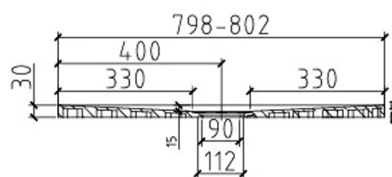

Descrizione Piatto doccia in resine di poliestere insature

Colore Bianco, perla, cemento, perla, pergamon

LO PRESTI
casa arredò