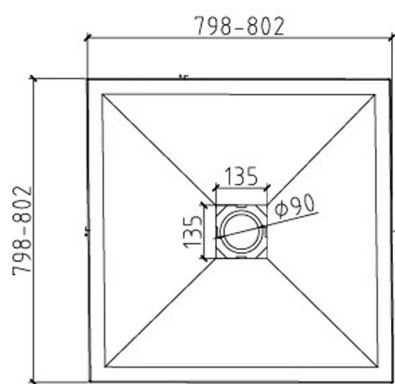

Descrizione Piatto doccia in resine di poliestere insature

Colore Bianco, perla, cemento, perla, pergamon

LO PRESTI
casa arredò