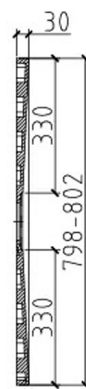

Descrizione Piatto doccia in resine di poliestere insature

Colore Bianco, perla, cemento, perla, pergamon

LO PRESTI
casa arredò