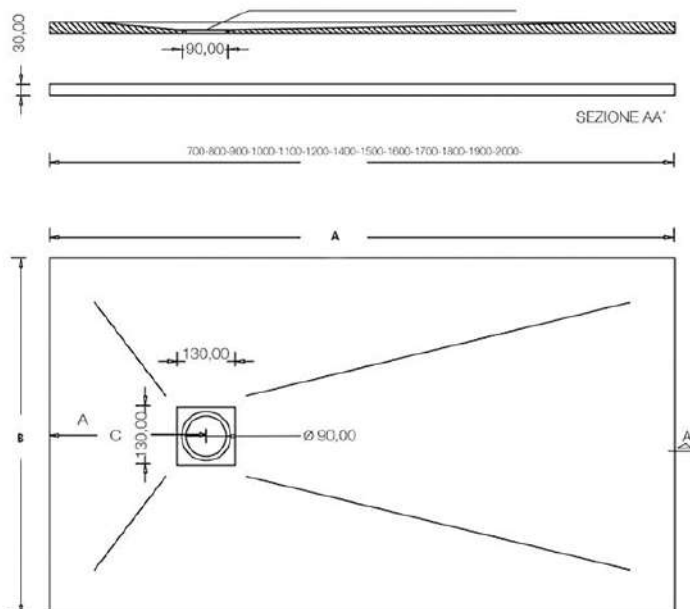

Descrizione Piatto doccia in resine di poliestere insature

Colore Bianco, perla, cemento, perla, pergamon

		B					
		70	80	90	100	110	120
A	80						
	90	37	35				
	100	37	35	35			
	110	32	35				
	120	32	35	45			
	130	43	40				
	140	43	42	45			
	150	40	40	45			
	160	45	45	45			
	170	45	45				
	180	45	45				
	190	51	51				
200	51	51					
210							
220							