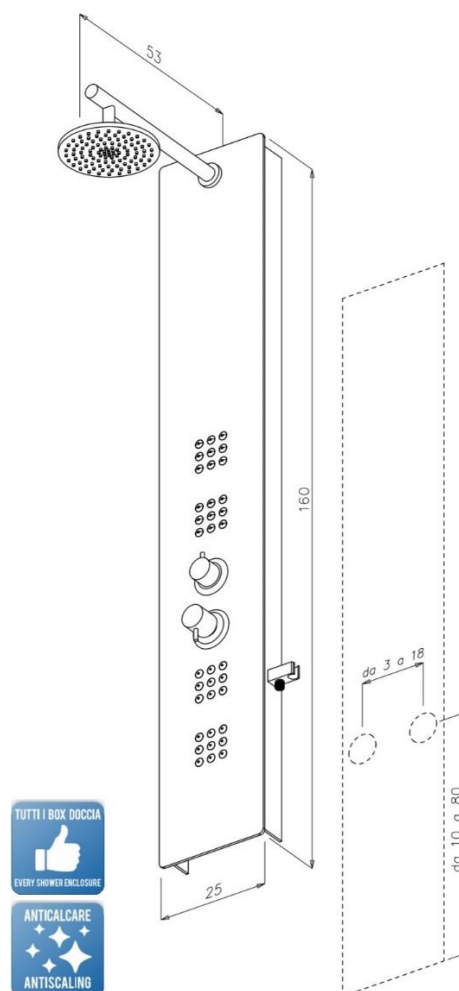

Descrizione	Colonna doccia multifunzione in vetro temperato e PVC
Colore	Bianco/cromo, lilla/cromo, nero/cromo, verde/cromo
Codice fornitore	101C09802 (bianco/cromo)
Codice catalogo	491 485 500
Peso	-