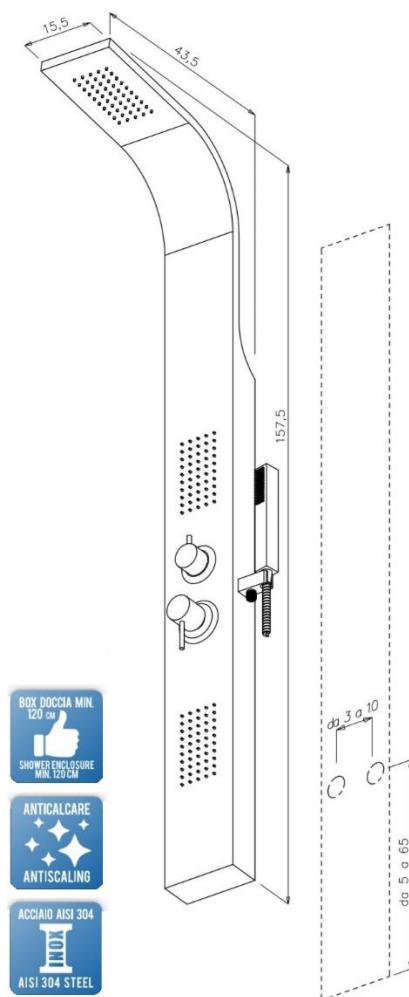

Descrizione	Colonna doccia multifunzione in acciaio inox spazzolato ASI 304
Colore	Cromo
Codice fornitore	101B58108
Codice catalogo	491 485 502
Peso	-

LO PRESTI
casa arredò