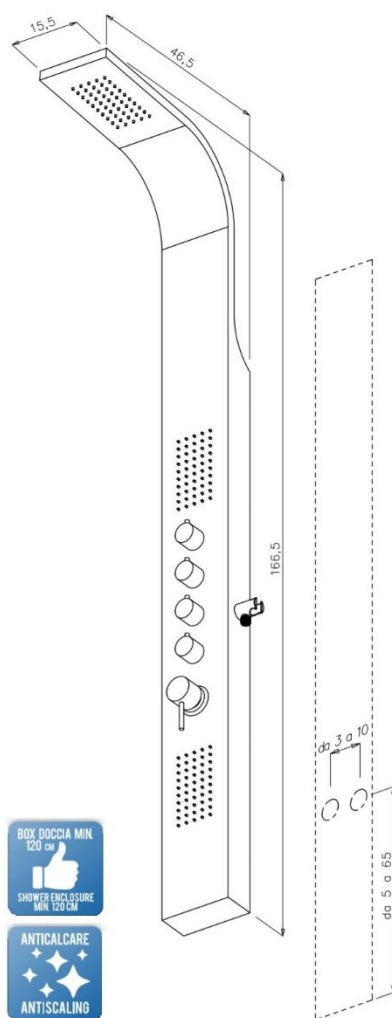

Descrizione	Colonna doccia multifunzione in alluminio verniciato
Colore	Bianco/cromo, nero/cromo
Codice fornitore	101B57802 (bianco/cromo)
Codice catalogo	491 485 504
Peso	-

LO PRESTI
casa arredò