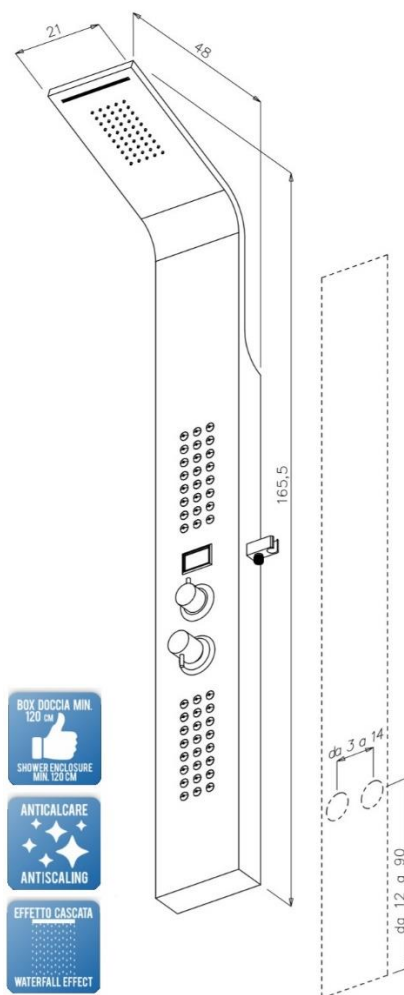

Descrizione	Colonna doccia multifunzione in alluminio verniciato
Colore	Bianco/cromo, nero/cromo
Codice fornitore	101B38802 (bianco/cromo)
Codice catalogo	491 485 505
Peso	-

LO PRESTI
casa arredò