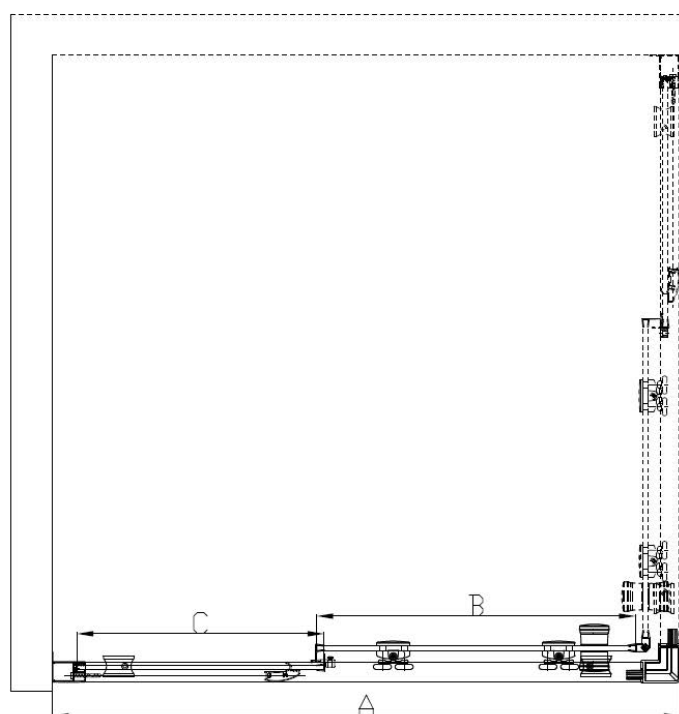

Descrizione	Porta scorrevole per box a 2 lati in cristallo trasparente da 6mm con pomello in abs
Colore	Cromo
Codice fornitore	S-20A
Codice catalogo	701 134 001
Peso	-

	A	B	C
S-20A	665-690	338	251
	765-790	388	301
	865-890	438	351
	965-990	488	401
	1165-1190	588	501