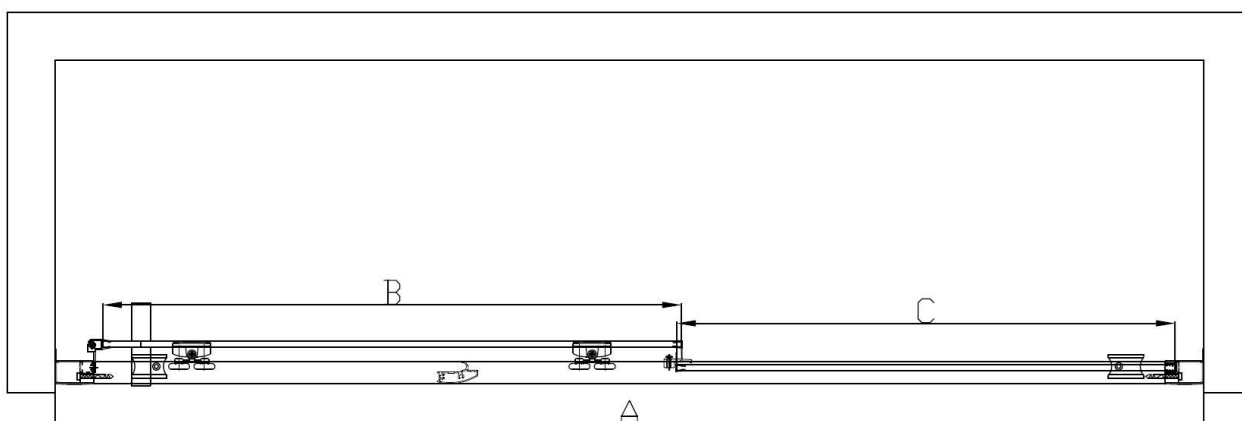

Descrizione	Porta scorrevole 2 ante in cristallo trasparente da 6mm con maniglia in metallo
Colore	Cromo
Codice fornitore	S-2050
Codice catalogo	701 134 010
Peso	-

S-2050

A	B	C
1160-1210	585	501
1360-1410	685	601
1560-1610	802	685