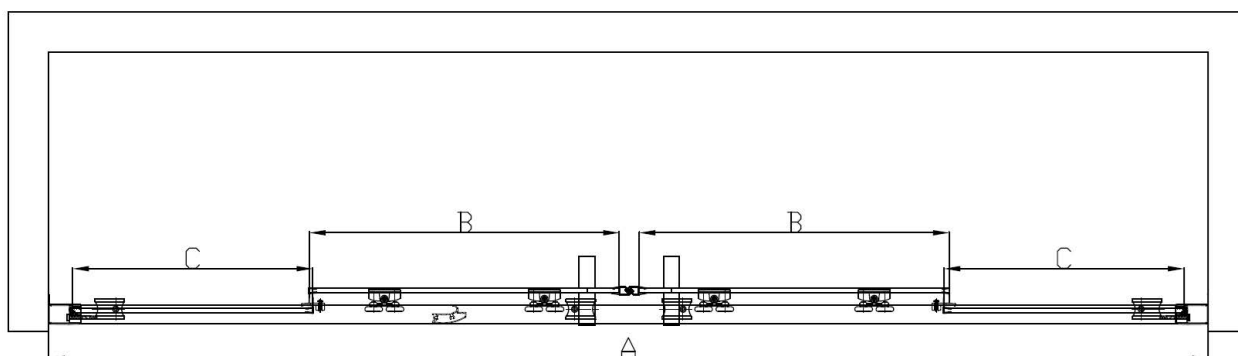

Descrizione	Porta scorrevole 4 ante in cristallo trasparente da 6mm con maniglia in metallo
Colore	Cromo, nero opaco
Codice fornitore	S-2052
Codice catalogo	701 134 011
Peso	-

S-2052

A	B	C
1660-1710	440	353