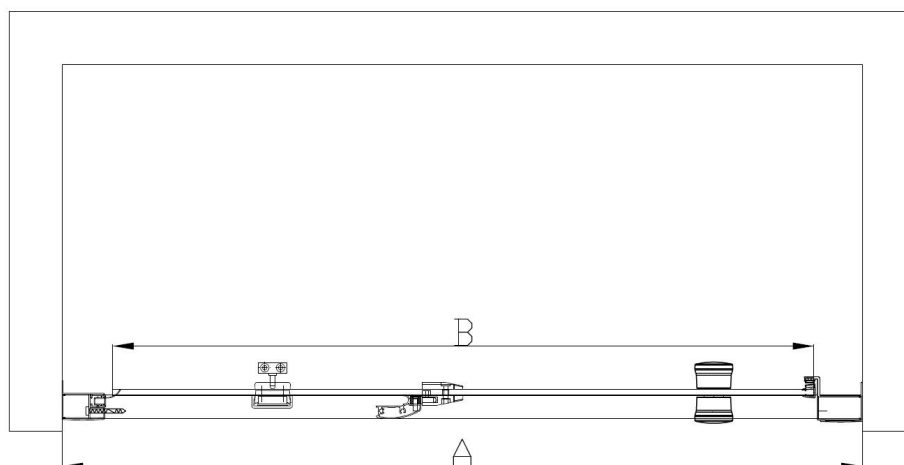

Descrizione	Porta battente 1 anta in cristallo trasparente da 6mm con maniglia in metallo
Colore	Cromo
Codice fornitore	S-2054
Codice catalogo	701 134 012
Peso	-

S-2054

	A	B
	660-710	566
	760-810	666