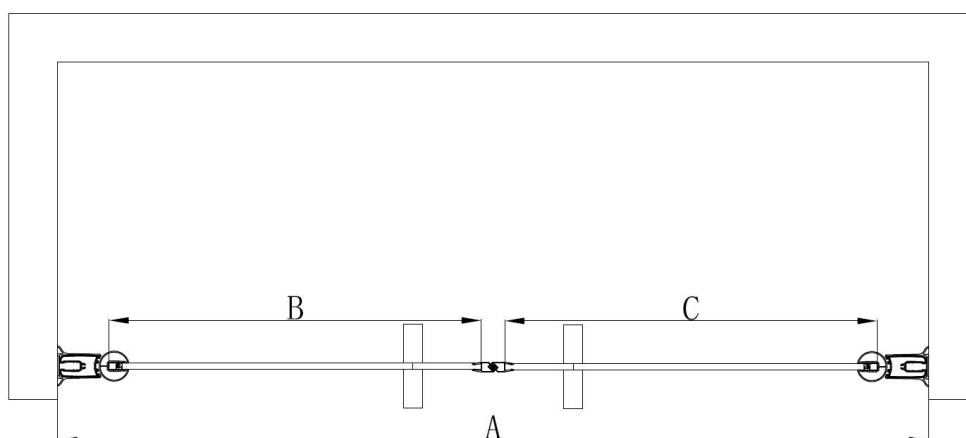

| | |
|------------------|---|
| Descrizione | Porta saloon 2 ante in cristallo trasparente da 6mm con maniglia in metallo |
| Colore | Cromo |
| Codice fornitore | S-28A2-2 |
| Codice catalogo | 701 134 013 |
| Peso | - |

| | A | B | C |
|----------|----------|-----|-----|
| S-28A2-2 | 760-810 | 312 | 312 |
| | 860-910 | 362 | 362 |
| | 960-1010 | 412 | 412 |