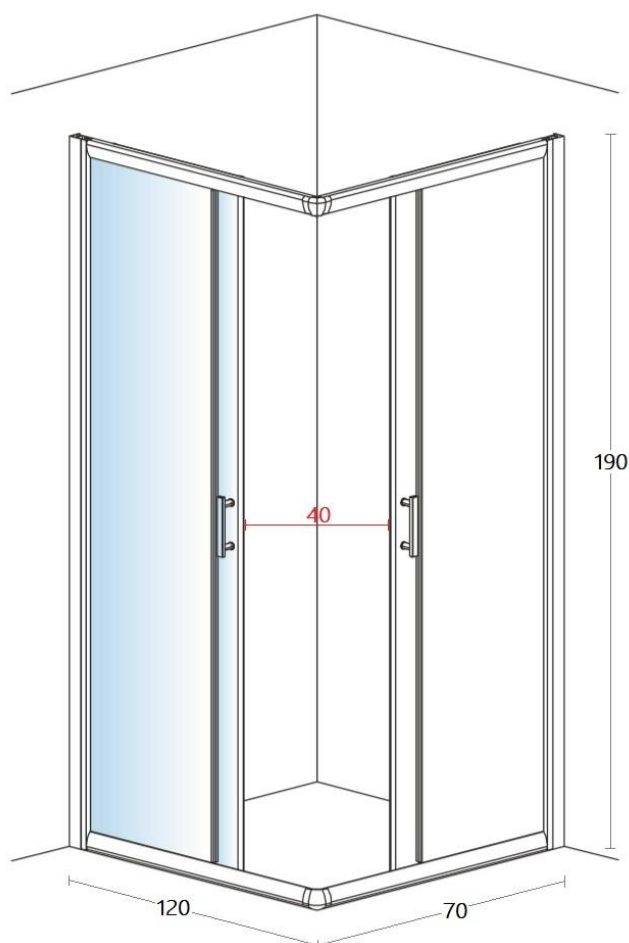

Descrizione	Box doccia scorrevole rettangolare 70 x 120 in cristallo trasparente
Colore	Cromo
Codice fornitore	-
Codice catalogo	701 680 002
Peso	-

Facilità di montaggio
Easy assembly

Profilo di
compensazione 2 cm
*Compensation
profile 2 cm*

Ruote doppio carrello
Regolazione chiusura porte
*Double wheels
Door closing adjustment*

Porte con sistema
di sgancio rapido
*Quick release
wheels*

Anta scorrevole con
chiusura magnetica
*Sliding doors
with magnetic closure*

Reversibile
Reversible

Spessori vetro 6 mm
Glass thickness 6 mm

LO PRESTI
casa arredò