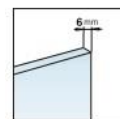

Ruote doppio carrello
Regolazione chiusura porte
*Double wheels
Door closing adjustment*

Porte con sistema
di sgancio rapido
*Quick release
wheels*

Anta scorrevole con
chiusura magnetica
*Sliding doors
with magnetic closure*

Reversibile
Reversible

Spessori vetro 6 mm
Glass thickness 6 mm

LO PRESTI
casa arredò