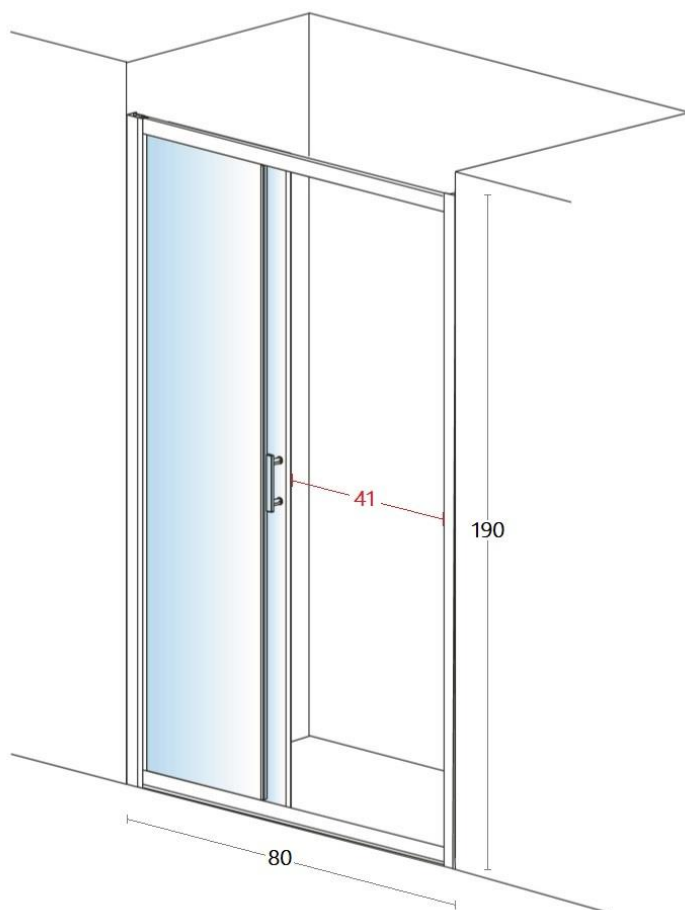

Descrizione	Porta scorrevole da 80 cm in cristallo trasparente
Colore	Cromo
Codice fornitore	-
Codice catalogo	701 680 005
Peso	-

Facilità di montaggio
Easy assembly

Profilo di compensazione 2 cm
Compensation profile 2 cm

Ruote doppio carrello
Regolazione chiusura porte
*Double wheels
Door closing adjustment*

Porte con sistema di sgancio rapido
Quick release wheels

Anta scorrevole con chiusura magnetica
Sliding doors with magnetic closure

Reversibile
Reversible

Spessori vetro 6 mm
Glass thickness 6 mm

LO PRESTI
casa arredò