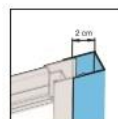

Descrizione	Porta scorrevole da 80 cm in cristallo trasparente
Colore	Cromo
Codice fornitore	-
Codice catalogo	701 680 005
Peso	-

Facilità di montaggio
Easy assembly

Profilo di compensazione 2 cm
Compensation profile 2 cm

Reversibile
Reversible

Spessori vetro 6 mm
Glass thickness 6 mm

LO PRESTI
casa arredò