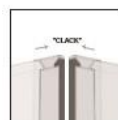

Descrizione	Porta scorrevole da 80 cm in cristallo trasparente
Colore	Cromo
Codice fornitore	-
Codice catalogo	701 680 005
Peso	-

Facilità di montaggio
Easy assembly

Profilo di compensazione 2 cm
Compensation profile 2 cm

Ruote doppio carrello
Regolazione chiusura porte
*Double wheels
Door closing adjustment*

Porte con sistema di sgancio rapido
Quick release wheels

Anta scorrevole con chiusura magnetica
Sliding doors with magnetic closure

Reversibile
Reversible

Spessori vetro 6 mm
Glass thickness 6 mm

LO PRESTI
casa arredò