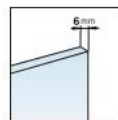

Ruote doppio carrello
Regolazione chiusura porte
*Double wheels
Door closing adjustment*

Porte con sistema di sgancio rapido
Quick release wheels

Anta scorrevole con chiusura magnetica
Sliding doors with magnetic closure

Reversibile
Reversible

Spessori vetro 6 mm
Glass thickness 6 mm

LO PRESTI
casa arredò