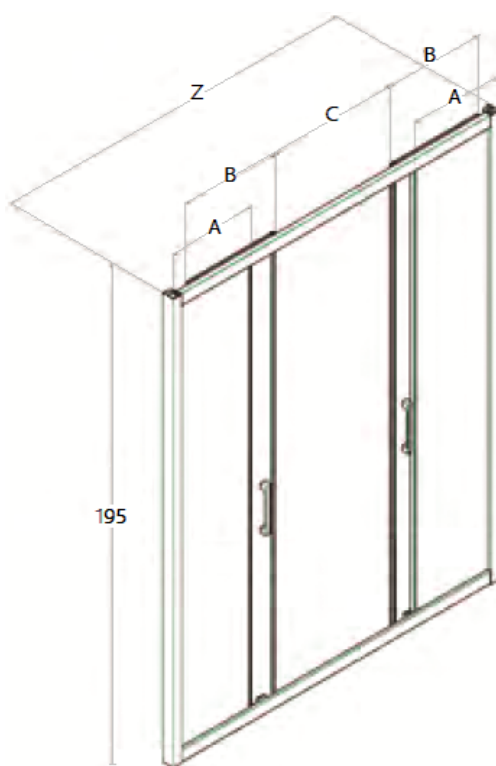

Descrizione	Porta scorrevole a 4 ante, da 167-171 cm, in cristallo trasparente
Colore	Brillantato
Codice fornitore	B1947TLUTR
Codice catalogo	701 901 503
Peso	56 kg

Estensibilità Z [cm]	A [cm]	B [cm]	C [cm]	 [dm <sup>3</sup> ]	 [kg]
167-171	41,6-43,6	44,3	69	173	56