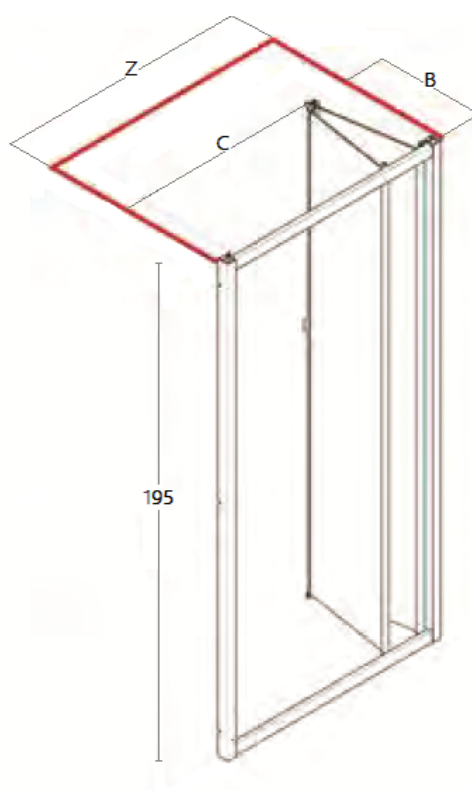

Descrizione	Porta a soffietto, da 87-91 cm, in cristallo trasparente
Colore	Brillantato
Codice fornitore	B1910TLUTR
Codice catalogo	701 901 504
Peso	31 kg

Estensibilità Z [cm]	A [cm]	B [cm]	C [cm]	 [dm <sup>3</sup> ]	 [kg]
87-91	//	42,8	59	157	31