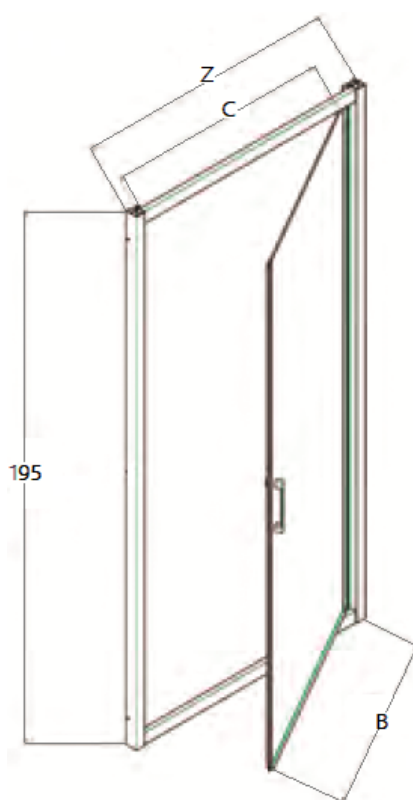

Descrizione	Porta a battente, da 77-81 cm, in cristallo trasparente
Colore	Brillantato
Codice fornitore	B1903TLUTR
Codice catalogo	701 901 505
Peso	26 kg

Estensibilità Z [cm]	A [cm]	B [cm]	C [cm]	 [dm ³]	 [kg]
77-81	//	62,9	65	125	26