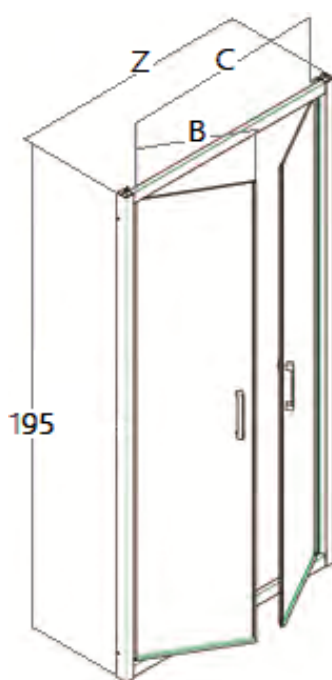

Descrizione	Porta "saloon", da 87-91 cm, in cristallo trasparente
Colore	Brillantato
Codice fornitore	B1933TLUTR
Codice catalogo	701 901 512
Peso	32 kg

Estensibilità Z [cm]	A [cm]	B [cm]	C [cm]	 [dm ³]	 [kg]
87-91	//	34,2	72	162	32