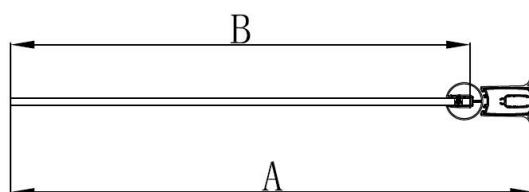

Descrizione	Porta battente WALK-IN in cristallo trasparente da 8mm
Colore	Cromo, nero opaco
Codice fornitore	S-2807
Codice catalogo	701 134 110
Peso	-

S-2807

A	B
350-375	295